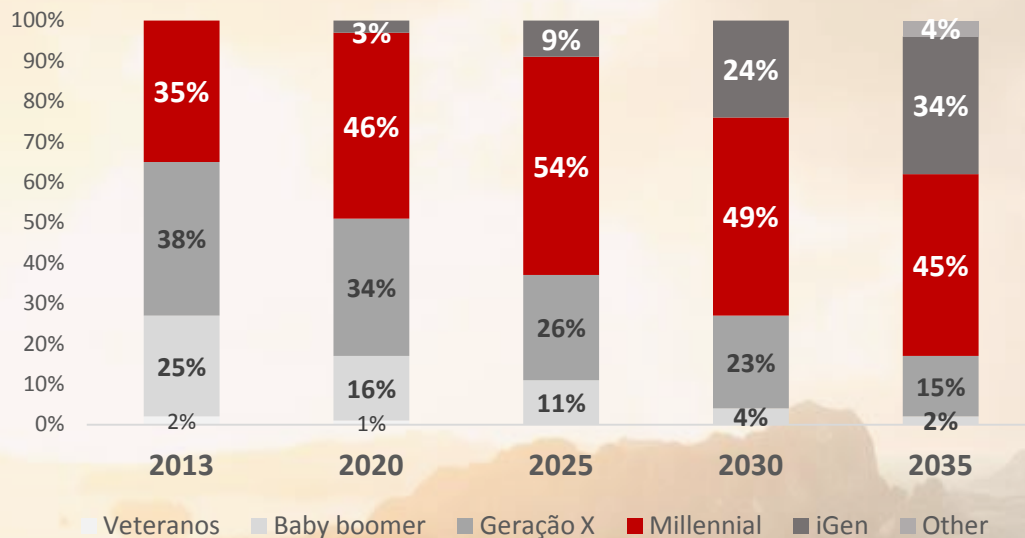

ANTES

AGORA

BAIXA FREQUENCIA DE

VOOS

VOOS DIÁRIOS E COM
DIVERSAS OPÇÕES DE

HORÁRIOS

ANTES

AGORA

ENTRETENIMENTO DE BORDO

BÁSICO

**ENTRETENIMENTO CADA VEZ MAIS
COMPLETO: MÚSICA, FILMES,
SÉRIES, ETC**

NOVA GERAÇÃO

ATÉ 2020

50%

DAS
VIAGENS A
TRABALHO

MÉDIA DE
9 VIAGENS POR
ANO

NEGÓCIOS + LAZER

FONTE: Clicktravel Report

GASTAM MAIS COM VIAGENS A TRABALHO

Fonte: BCG research

PREFEREM
EXPERIÊNCIAS
A BENS MATERIAIS